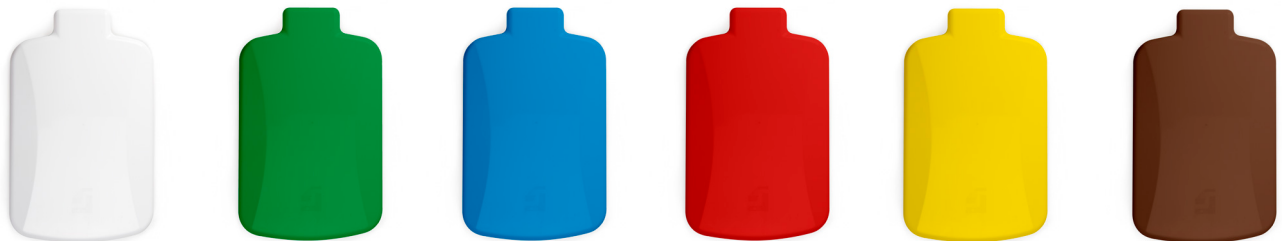

### » Pédale

Numéro d'article	Description
20003 00210	Un à prévoir par anneau

### » Couvertles ABS

Numéro d'article	Description
20003 00017	Bleu
20003 00023	Vert
20003 00024	Jaune
20003 00025	Marron
20003 00026	Rouge
20003 00027	Blanc

### » Exemples des couleurs des couvercles

Quand vous choisissez un collecteur de linge ou de déchets avec couvercle, vous devez indiquer les couleurs de votre choix avec chaque commande.